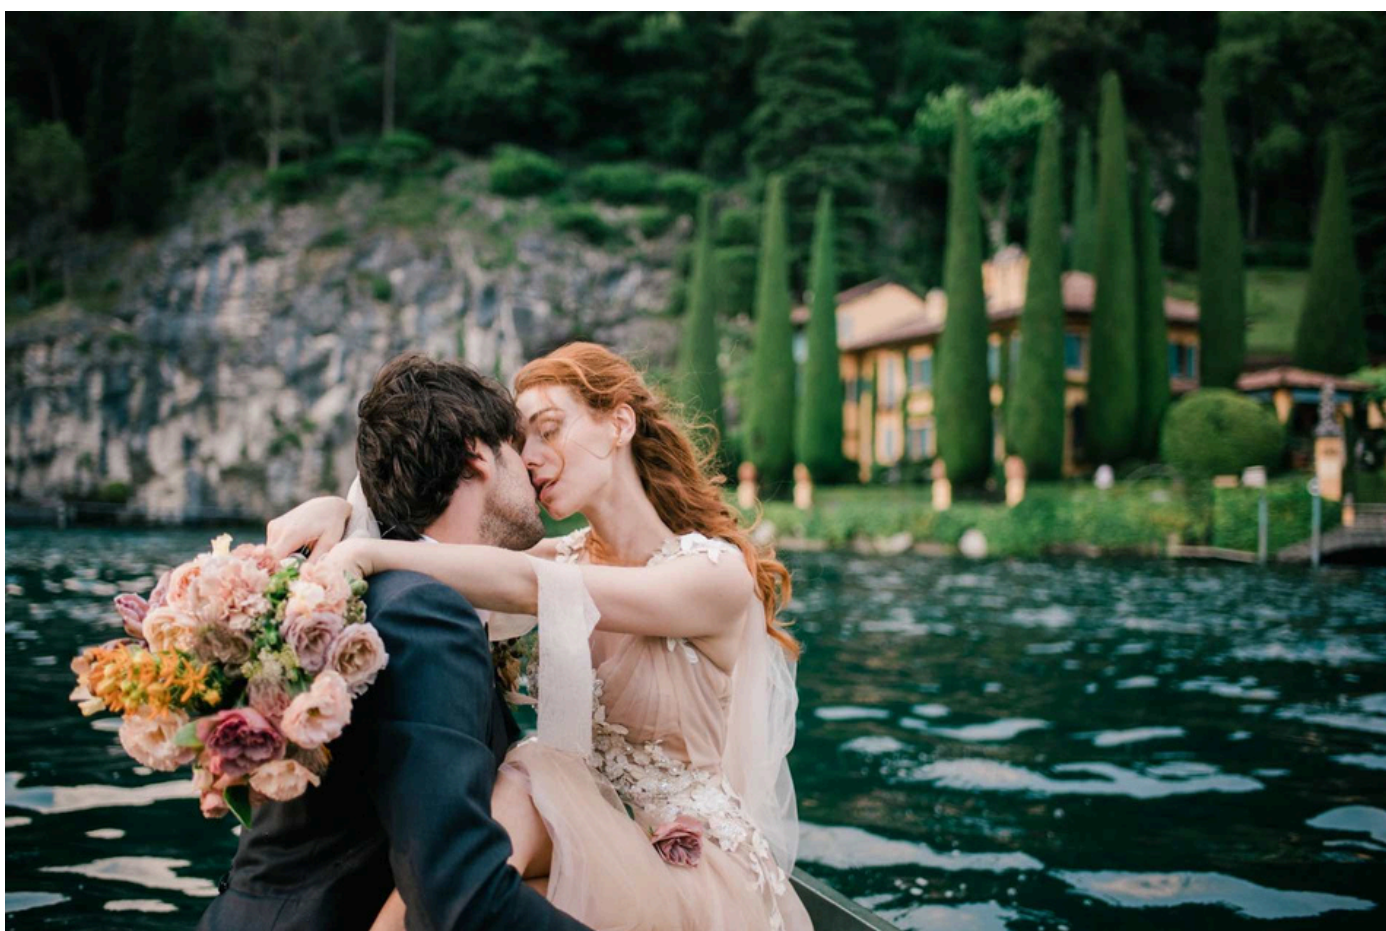

T. +39 351 1187496 info@wetwinmanagement.it www.wetwinmanagement.it

BEATRICE F.

Altezza 175 Seno 89 Vita 64 Fianchi 96 Occhi Verdi Capelli Rossi Scarpe 40

T. +39 351 1187496 info@wetwinmanagement.it www.wetwinmanagement.it