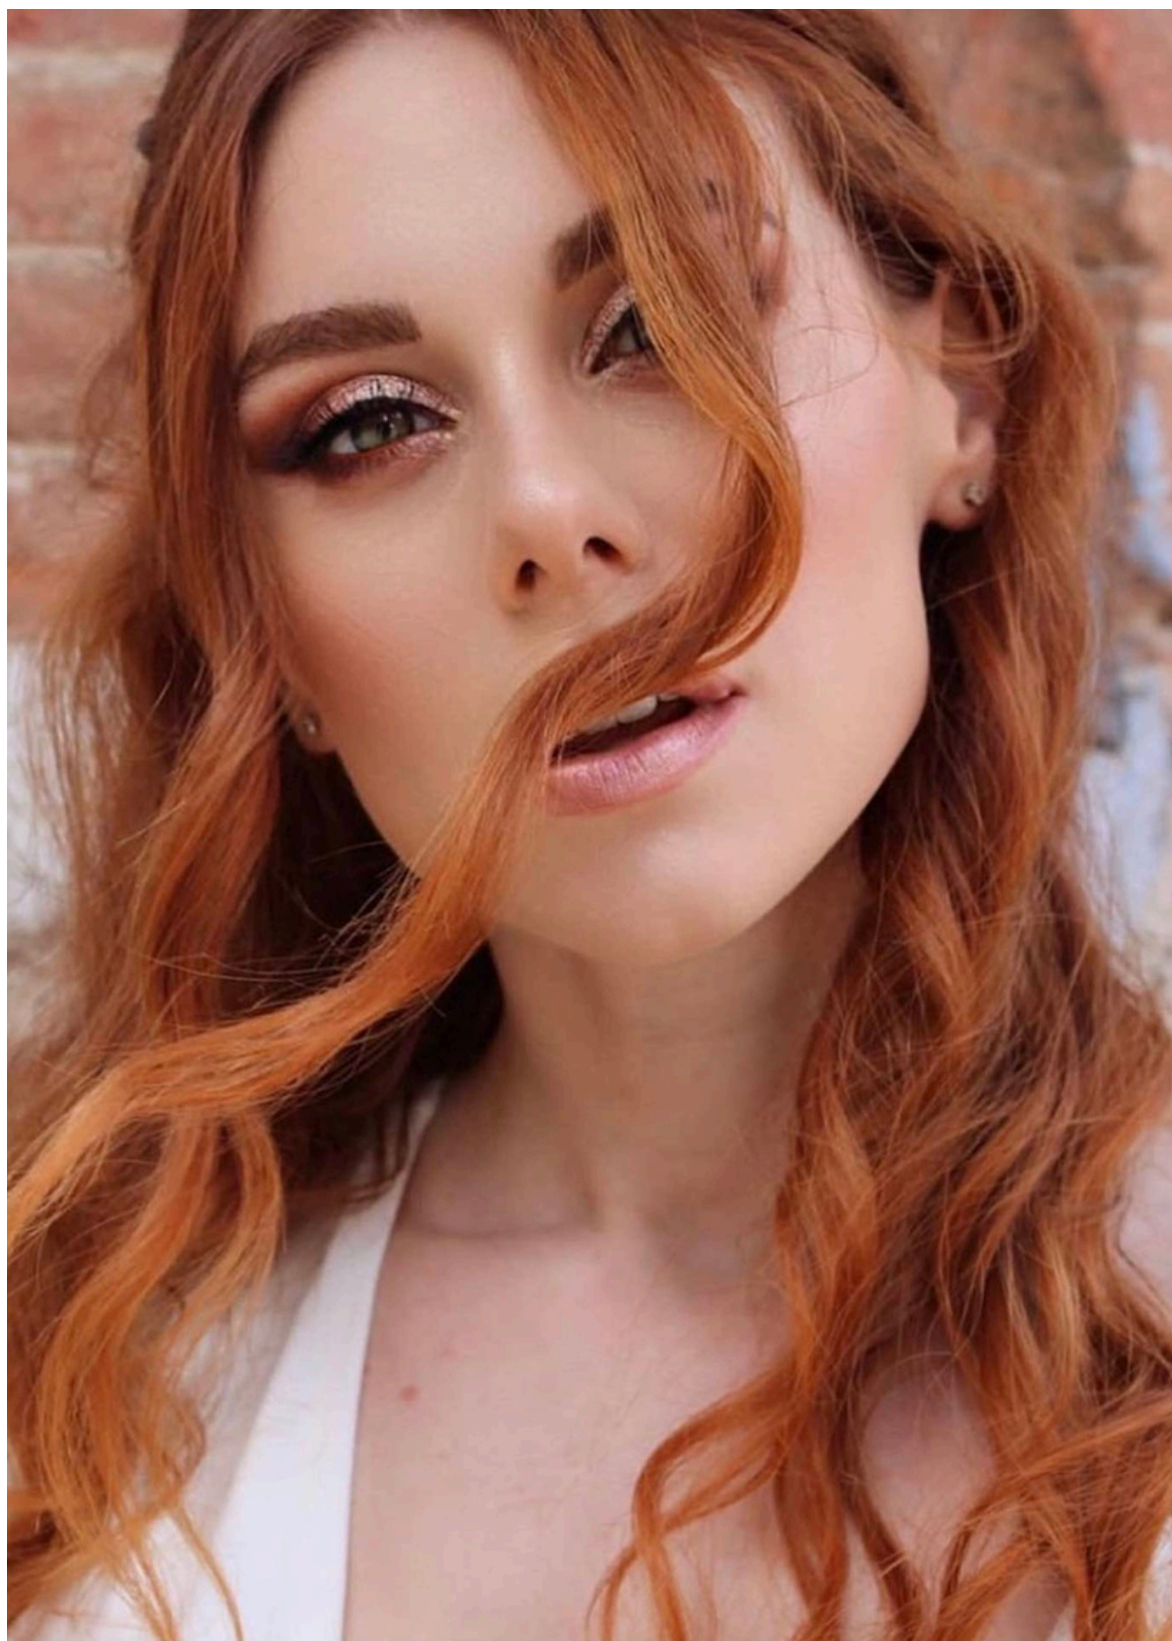

BEATRICE F.

Altezza 175 Seno 89 Vita 64 Fianchi 96 Occhi Verdi Capelli Rossi Scarpe 40