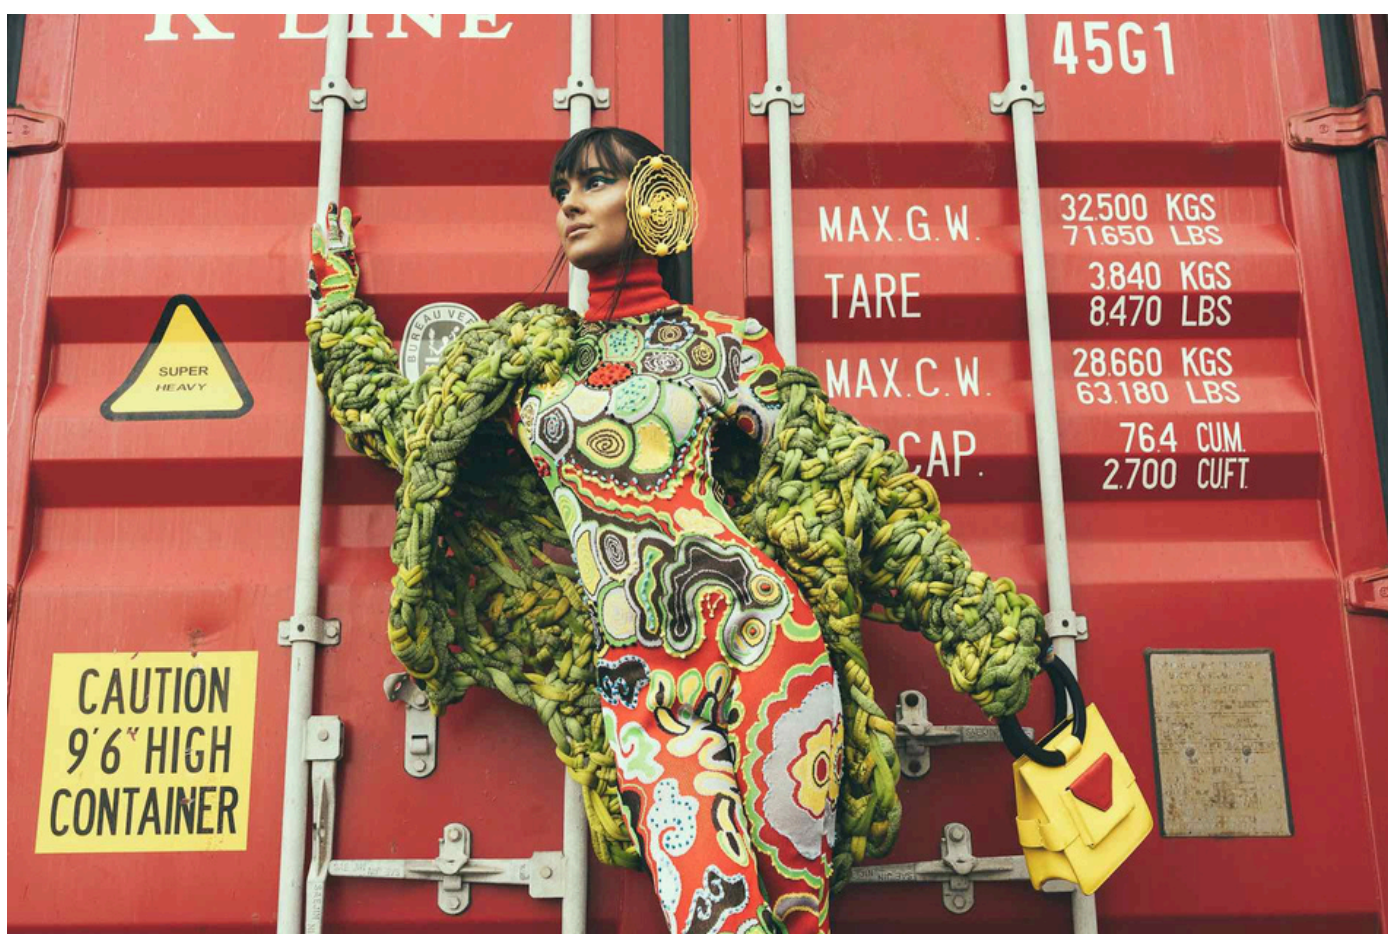

AYLIN

Altezza 173 Seno 80 Vita 62 Fianchi 87 Occhi Marroni Capelli Castani Scarpe 38