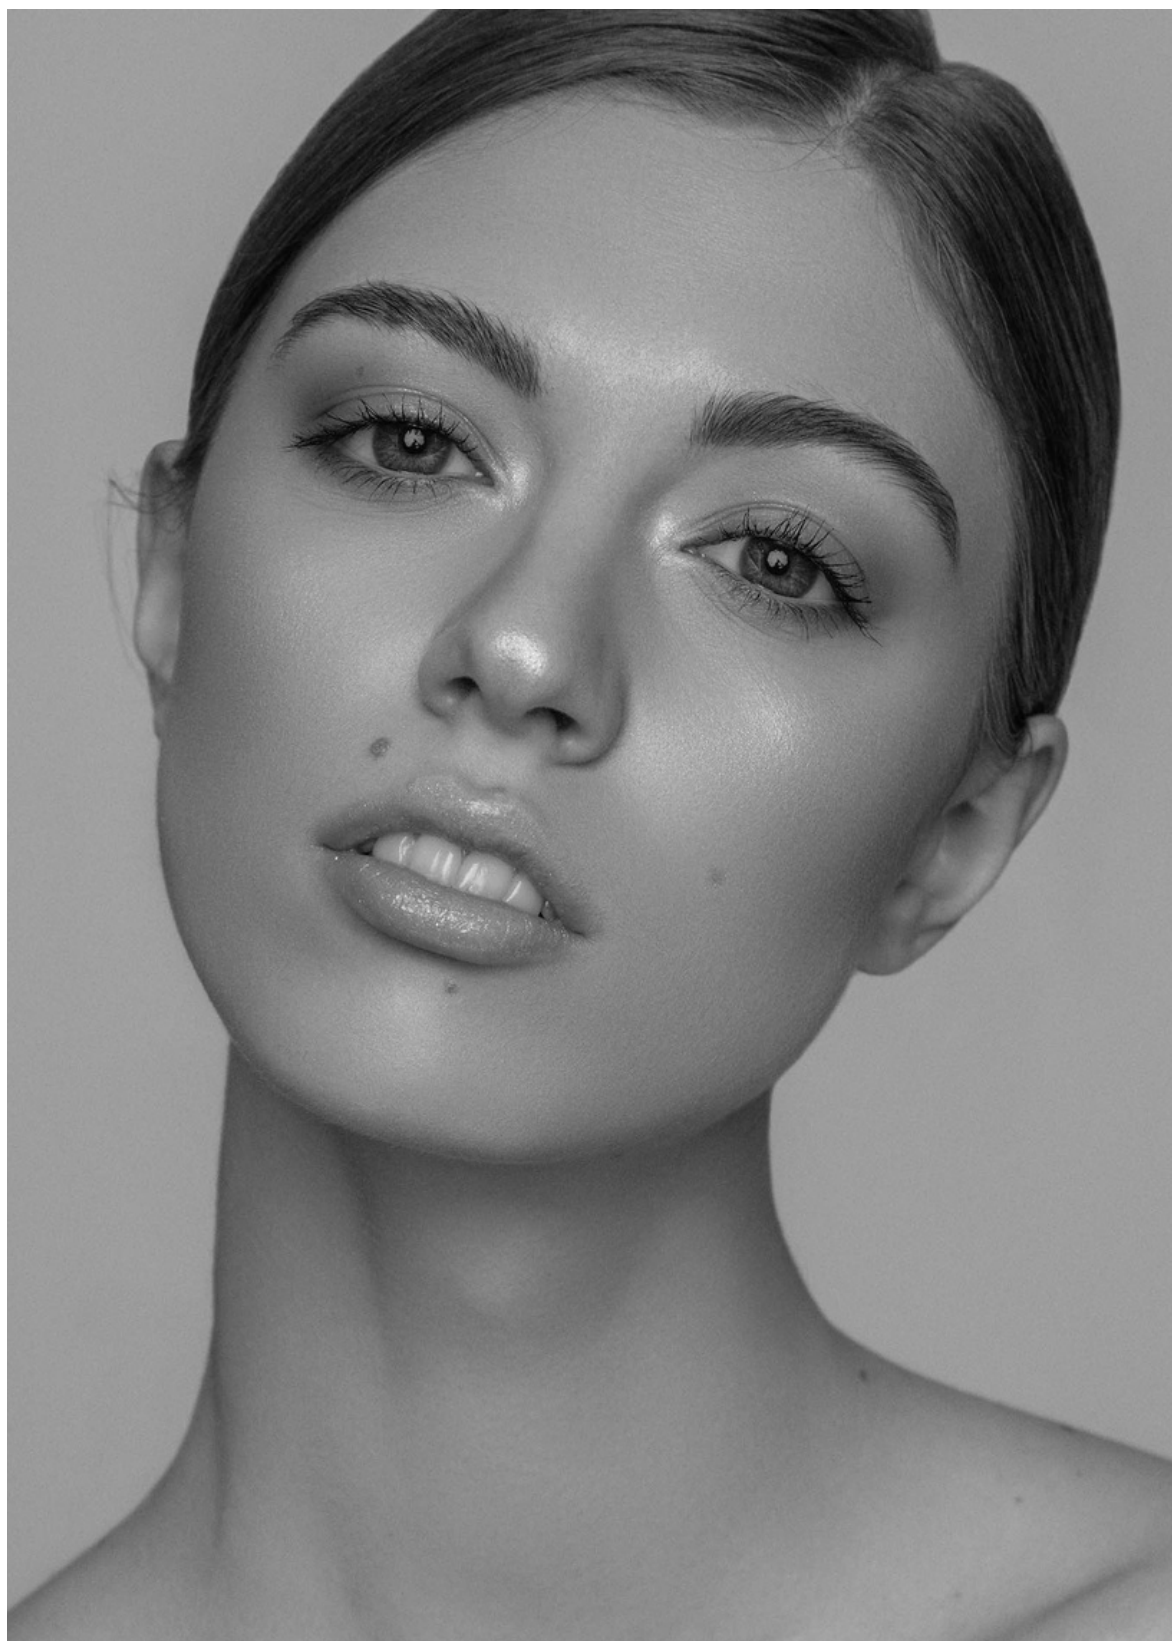

T. +39 351 1187496 info@wetwinmanagement.it www.wetwinmanagement.it

ALESSIA C.

Altezza 180 Seno 78 Vita 64 Fianchi 91 Occhi Verdi Capelli Biondi Scarpe 40

T. +39 351 1187496 info@wetwinmanagement.it www.wetwinmanagement.it

ALESSIA C.

Altezza 180 Seno 78 Vita 64 Fianchi 91 Occhi Verdi Capelli Biondi Scarpe 40

T. +39 351 1187496 info@wetwinmanagement.it www.wetwinmanagement.it

ALESSIA C.

Altezza 180 Seno 78 Vita 64 Fianchi 91 Occhi Verdi Capelli Biondi Scarpe 40