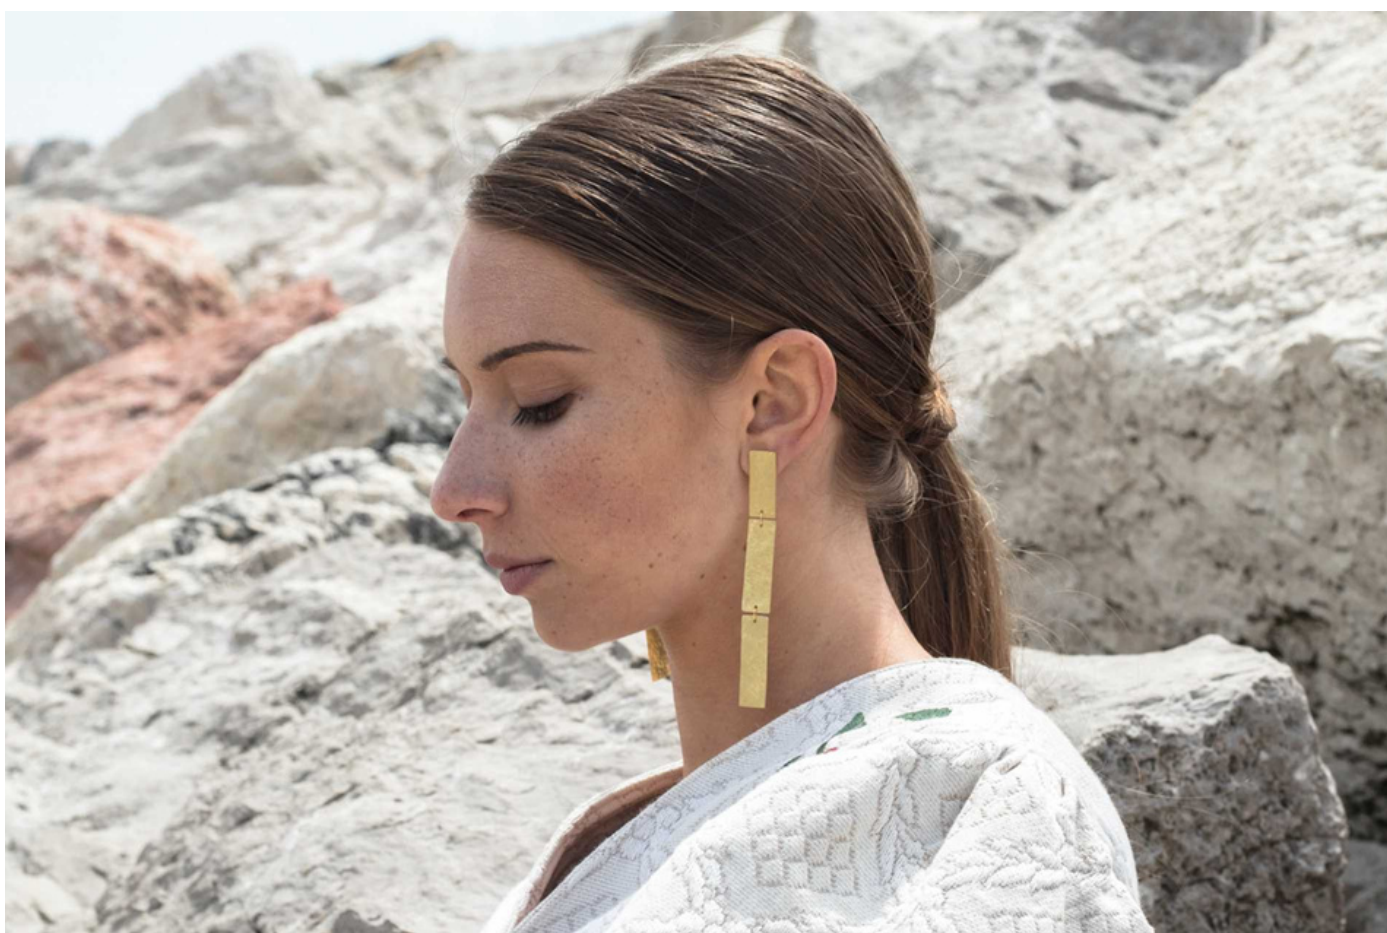

T. +39 351 1187496 info@wetwinmanagement.it www.wetwinmanagement.it

GIORGIA

Altezza 173 Seno 82 Vita 60 Fianchi 90 Occhi Marroni Capelli Castano chiaro Scarpe 37

T. +39 351 1187496 info@wetwinmanagement.it www.wetwinmanagement.it